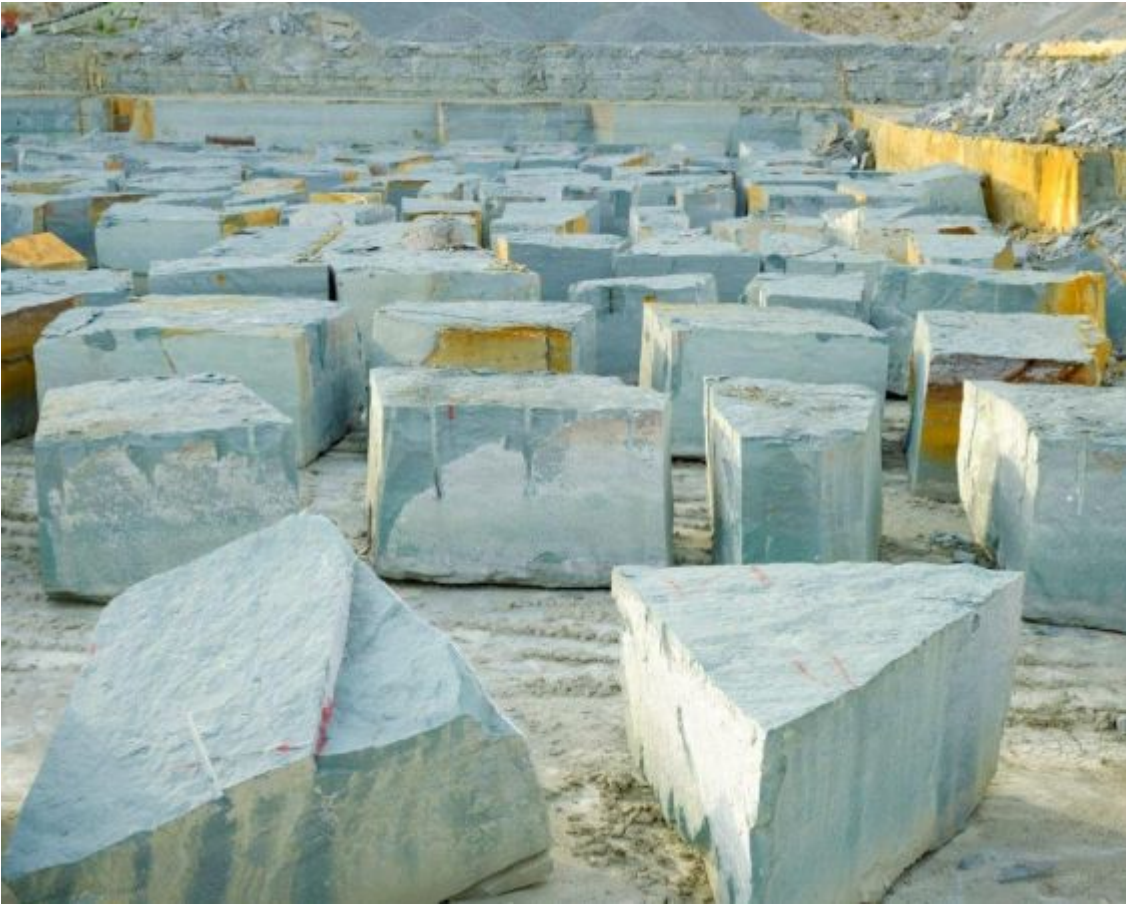

Im Steinbruch